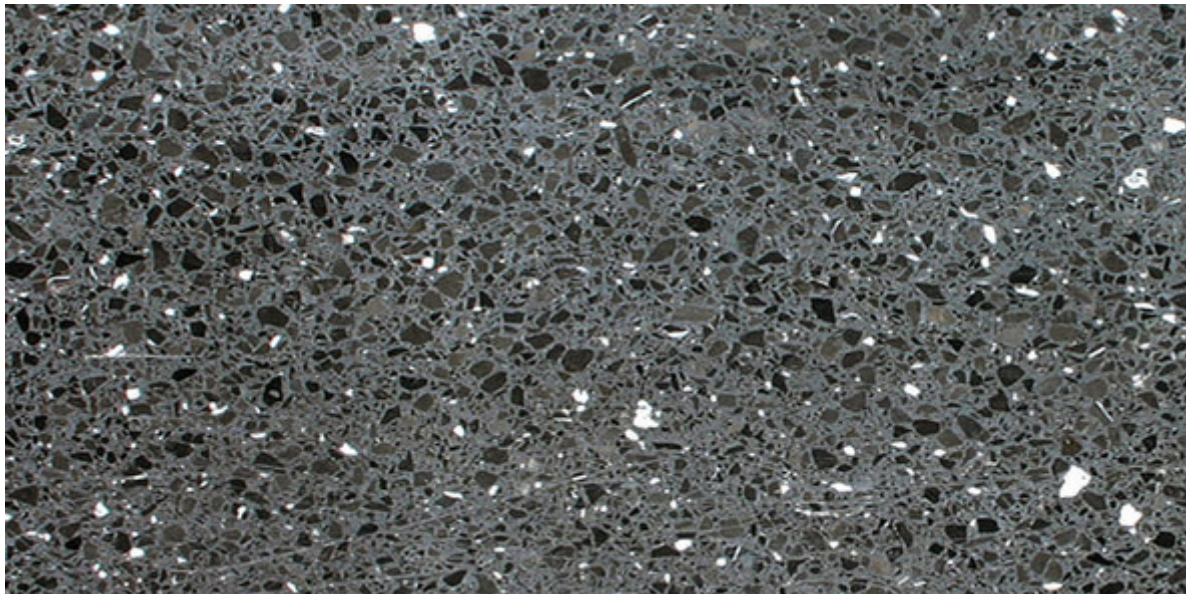

BOSCHIAN KERAMIK AG
WWW.BOSCHIAN.CH

Referenzobjekte

KUNSTSTEIN

Jahr	Bauherr	Objekt
1993	Pensionskasse der Stadt Luzern Winkelriedstrasse 7 6002 Luzern	Wohn- und Geschäftshaus „Obergrund“ Luzern
1993	Schulgemeinde Stans 6370 Stans	Öffentlicher Trakt Tellenmatt Stans Etappe +: OT+2.UG
1994	Honeka AG Immobilien Arsenalstrasse 4 6005 Luzern	Überbauung PTT Hubelstrasse Generaldirektion PTT, Bern 6012 Obernau
1995	ALBA-Wohnbaugen. Ringstrasse 30 4603 Olten	MFH Haus G-H Teilobjekt 5 Klosterfeld Muri
1995	Soziale Baugen. Luzern Hallwilerweg 14 6003 Luzern	Küchen- und Badsanierung Elfenastrasse 13 –19 6005 Luzern
1995	Pensionskasse der Kath. Kirchgem. Luzern Neustadtstrasse 7 6003 Luzern	Wohnüberbauung Büttenenstrasse 9 / 11 6006 Luzern
1995	Hans Meister + Partner Buckhauserstrasse 24 8048 Zürich	MM Metalli Zug
1996	Gen. Migros Luzern In Dierikon 6030 Ebikon	Migros Markt Sarnen 6060 Sarnen
1996	Pick Pay AG Industriestr. 54 8152 Glattbrugg	Pick Pay 6060 Sarnen